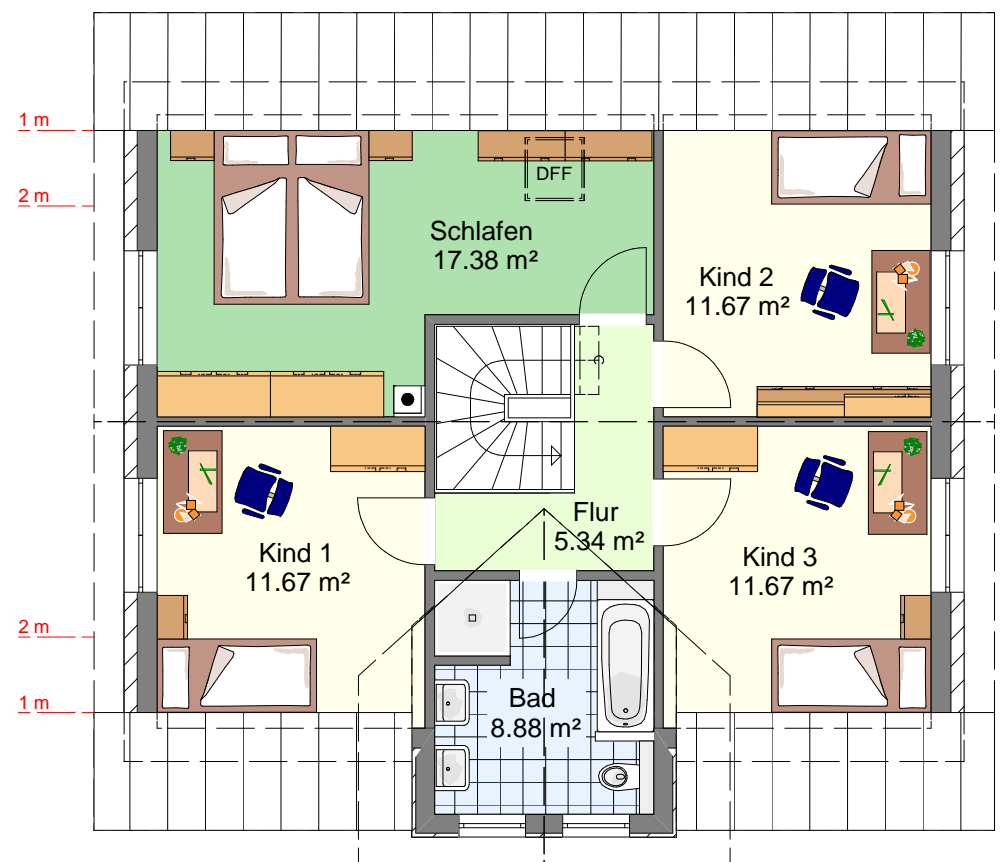

DACHGESCHOSS