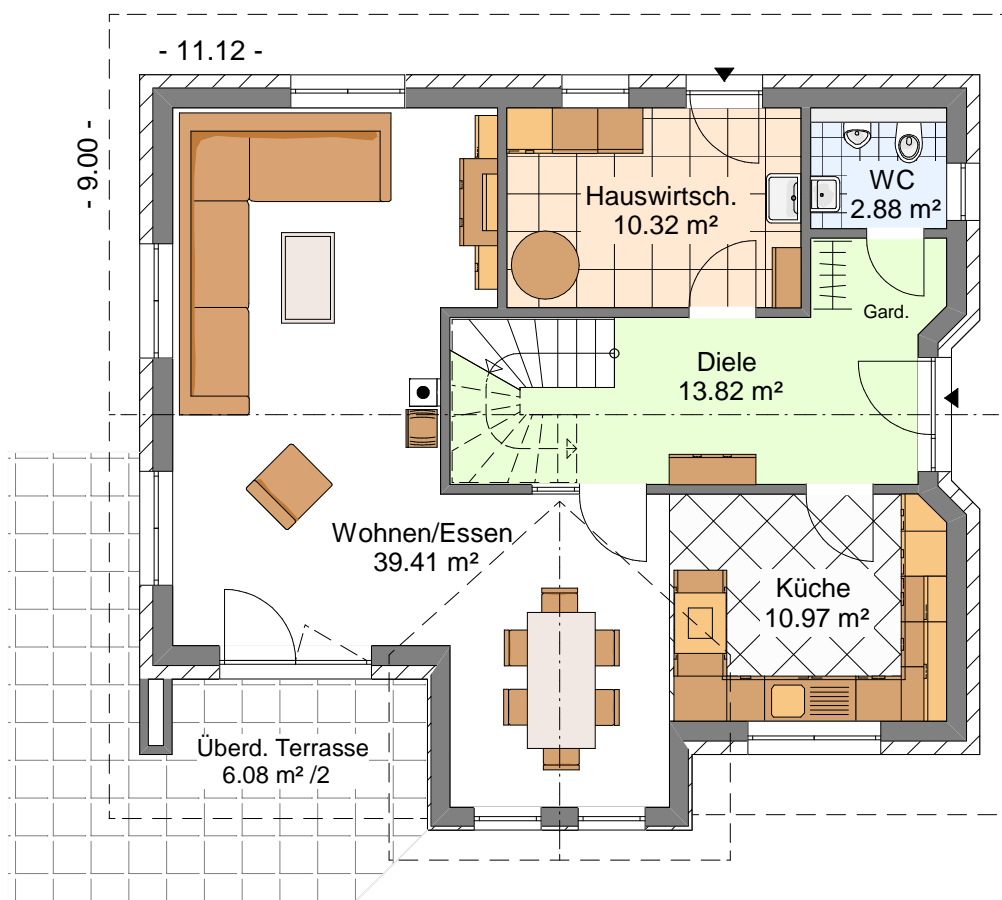

# LAMSTEDT 1

<b>Wohnfläche ges.:</b>	<b>147,05 m<sup>2</sup></b>
überbaute Fläche:	103,58 m <sup>2</sup>
<b>Wohnfläche EG:</b>	<b>77,40 m<sup>2</sup></b>
überdachte Terrasse:	6,08 m <sup>2</sup> /2
<b>Wohnfläche DG:</b>	<b>66,61 m<sup>2</sup></b>
Dachneigung:	45 Grad
Drempelhöhe:	0,80 m

(Darstellung enthält Sonderbauteile)